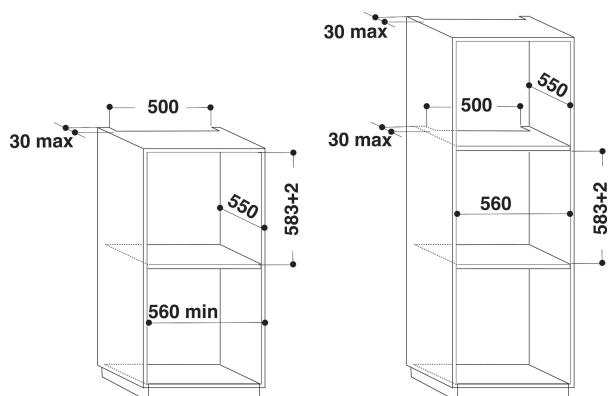

KOASP 60600

12NC: 851356801100

EAN-nummer: 8003437831546

KitchenAid

PRODUKTEGENSKABER

Produktgruppe	Ovn
Modelbetegnelse	KOASP 60600
Primærfarve	Inox
Installation	Indbygning
Betjeningstype	Mekanisk og elektronisk
Display- og betjeningstype	-
Integreret betjening	Nej
Typen af kogeblus	-
Automatikprogrammer	Ja
EL-tilslutning (A)	16
Elementspænding	220-240
Frekvens	50/60
Længde på elledning	180
Stiktype	Nej
Dybde med åben dør 90 grader	-
Højde	595
Bredde	595
Dybde	561
Minimums indbygningshøjde	0
Minimums indbygningsbredde	0
Indbygningsmål, dybde	0
Nettovægt	53.4
Nettorumindhold	73
Rengøring i ovnrum	Pyrolytisk
Tilbehør, antal riste	2
Antal plader (bageplader/bradepande)	2