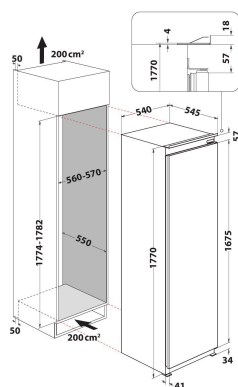

ARG 184701

12NC: 859991607280

Code EAN: 8003437046018

Whirlpool

SENSING THE DIFFERENCE

CARACTERISTIQUES PRINCIPALES

Groupe de produit	Réfrigérateur
Référence commerciale	ARG 184701
Code EAN	8003437046018
Type de construction	Encastrable
Type de montage	Intégration total
Type de commande	Electronique
Types de dispositifs de réglage et d'alarme	LED
Couleur principale du produit	Blanc
Puissance de raccordement	130
Intensité	16
Tension	220-240
Fréquence	50
Longueur du cordon électrique	245
Type de prise	Schuko
Volume total du produit (UE 2017/1369)	292
Nombre d'étoiles	4
Nombre de circuits de froid	1
Hauteur du produit	1771
Largeur du produit	540
Profondeur du produit	545
Profondeur porte ouverte à 90°	-
Réglage maximum de la hauteur des pieds	0
Poids net	51
Charnière de la porte	Droite réversible