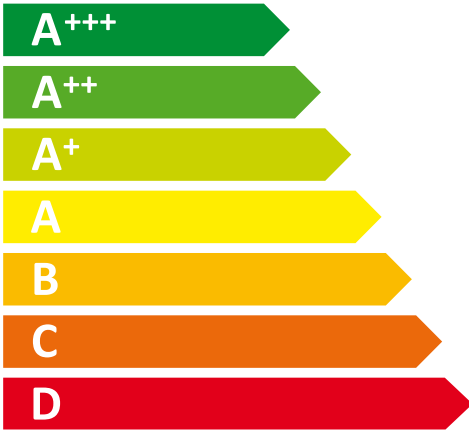

ENERG
енергия · ενεργεια

WHIRLPOOL

WMD 240

ENERGIA · ЕНЕРГИЯ
ΕΝΕΡΓΕΙΑ · ENERGIJA
ENERGY · ENERGIE · ENERGI

225
kWh/annum

182 L

* ** *

16 L