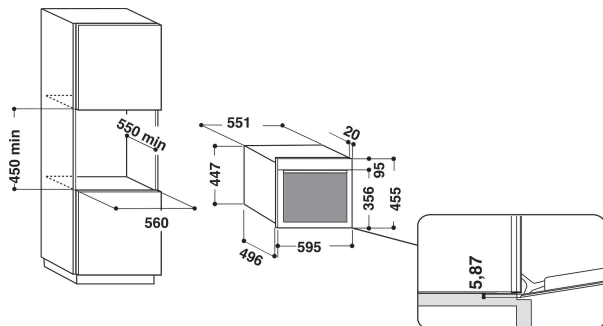

AMW 599 IXL

12NC: 858759901910

EAN-koodi: 8003437394133

Whirlpool

SENSING THE DIFFERENCE

TUOTTEEN AVAINTIEDOT

Tuoteryhmä	Uuni
Kaupallinen koodi	AMW 599 IXL
Tuotteen pääväri	Ruostumaton teräs
Rakenteen tyyppi	Kalusteisiin sijoitettava
Ohjauksen tyyppi	Elektroninen
Ohjaus- ja signaalilaitteiden tyyppi	LCD
Onko keittotasoiissa integroituja säätimiä?	-
Millaisia keittotasoja voidaan käyttää?	-
Automaattiset ohjelmat	Ei
Virta	10
Jännite	230
Taajuus	50
Virtajohdon pituus	125
Pistokkeen tyyppi	Schuko
Syvyys luukun ollessa auki 90 astetta	-
Tuotteen korkeus	455
Tuotteen leveys	595
Tuotteen syvyys	537
Asennustilan minimikorkeus	450
Asennustilan minimileveys	556
Asennustilan syvyys	550
Nettopaino	31
Sisätilan käytettävissä oleva tilavuus	29
Puhdistusjärjestelmä	-
Ritilät	1
Leivinpellit	1