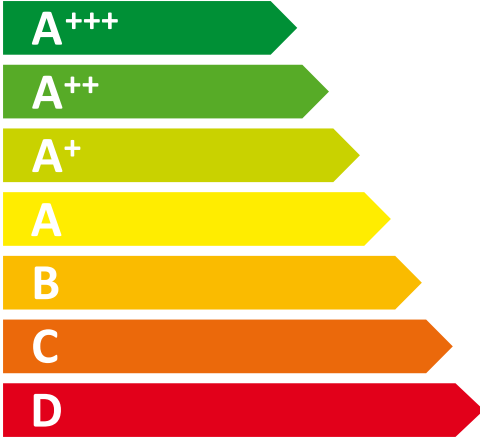

ENERG
енергия · ενεργεια

WHIRLPOOL

FFBBE 9468 BEV F

ENERGIA · ЕНЕРГИЯ · ΕΝΕΡΓΕΙΑ
ENERGIJA · ENERGY · ENERGIE
ENERGI

152
kWh/annum

12350
L/annum

9
kg

ABCDEF G