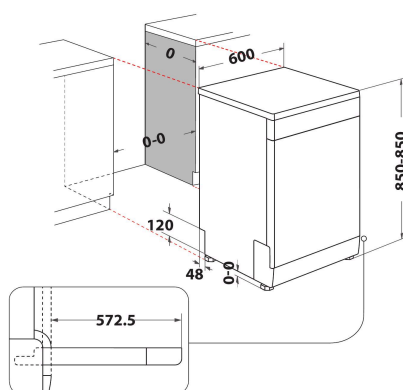

## BELANGRIJKSTE KENMERKEN

<b>Uitvoering</b>	Vrijstaand
<b>Type installatie</b>	Vrijstaand
<b>Type besturing</b>	Elektronisch
<b>Type bedienings- en signaleringselementen</b>	-
<b>Afneembaar bovenblad</b>	Ja
<b>Belangrijkste kleur van het product</b>	Wit
<b>Aansluitwaarde (W)</b>	1900
<b>Stroom</b>	10
<b>Spanning</b>	220-240
<b>Frequentie</b>	50
<b>Lengte elektriciteitsnoer</b>	130
<b>Type stekker</b>	Schuko
<b>Lengte toevoerslang</b>	155
<b>Lengte afvoerslang</b>	150
<b>Stelpoten</b>	Ja - alle
<b>Hoogte van het product</b>	850
<b>Breedte van het product</b>	600
<b>Diepte van het product</b>	590
<b>Minimale nishoogte</b>	0
<b>Maximale nishoogte</b>	0
<b>Minimale nisbreedte</b>	0
<b>Maximale nisbreedte</b>	0
<b>Nisdiepte</b>	590
<b>Nettogewicht</b>	47
<b>Brutogewicht</b>	49

## TECHNISCHE KENMERKEN

<b>Automatische programma's</b>	Ja
<b>Maximumtemperatuur watertoevoer</b>	0
<b>Opties startuitlet</b>	Vast in te stellen tijd
<b>Maximale tijd startuitlet</b>	24
<b>Indicator programmavoortgang</b>	-
<b>Digitale resttijdweergave</b>	Ja
<b>Indicatielampje zout</b>	Ja
<b>Indicatielampje glansspoelmiddel</b>	Ja
<b>Veiligheidssysteem</b>	ja
<b>Verstelbaar bovenrek</b>	ja
<b>Maximale diameter servies bovenrek</b>	0
<b>Maximale diameter servies onderrek</b>	0
<b>Maximale aantal plaatsinstellingen (EU 2017/1369)</b>	14
<b>Op hoogte in te bouwen</b>	Nee