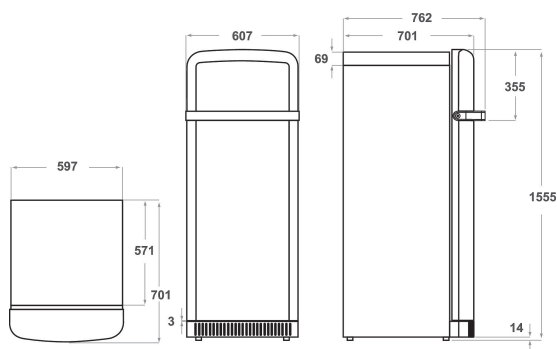

KCFMA 60150L

12NC: 851302996000

EAN-kod: 8003437042195

KitchenAid

PRODUKTEGENSKAPER

Produktgrupp	Kylskåp
Produktnamn	KCFMA 60150L
EAN-kod	8003437042195
Konstruktion	freestanding
Installationstyp	Fristående
Typ av reglage	Elektronisk
Typ av kontrollinställning och signalenheter	Digit
Färg	Cream glossy
Anslutningseffekt	80
Ström	16
Spänning	220-240
Frekvens	50
Nätkabelns längd	245
Elkontakt	Schuko
Nettovolym, totalt	230
Stjärnmärkning	4
Ange antalet fristående kylsystem	1
Höjd	1500
Bredd	600
Djup	800
Djup med dörren öppen i 90°	-
Max höjjustering	0
Nettovikt	71.03
Gångjärn	Vänster

TEKNISKA DATA

Reglerbar temperatur	Ja
Varningssignal / driftfel	Ljus + ljud
Avfrostning kyl	Automatisk
Snabbkylning	Saknas
Fläkt i kylan	Ja
Finns flaskhylla/-or?	Saknas
Är dörren låsbar?	-
Antal hyllor	3
Antal flyttbara hyllor	2
Material, hyllor	Glass With Profile
Kyltermometer	Digital