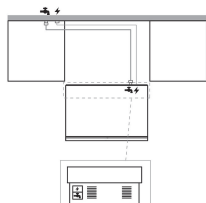

## BELANGRIJKSTE KENMERKEN

Productgroep	Koel/vriescombinatie
Type installatie	Inbouw
Type besturing	Elektronisch
Uitvoering	built-in
Belangrijkste kleur van het product	roestvrij staal
Aansluitwaarde (W)	367
Stroom	1,5
Spanning	220-240
Frequentie	50
Aantal compressoren	2
Lengte elektriciteitsnoer	200
Type stekker	Nee
Netto-inhoud	503
Aantal sterren	4
Hoogte van het product	2050
Breedte van het product	899
Diepte van het product	600
Maximaal instelbare hoogte	25
Nettogewicht	200

## TECHNISCHE KENMERKEN

Ontdooiingsproces koelgedeelte	Automatisch
Ontdooiingsproces vriesgedeelte	No-Frost
Snelkoelschakelaar	Ja
Snelvriesfunctie	Ja
Indicator vriezerdeur open	Ja
Instelbare temperatuur	Ja
Temperatuur vriezer instelbaar	Ja
Interne ventilator koelgedeelte	Ja
Aantal vriesladen	2
Ijsblokjes-automaat	Ja
Aantal legborden in koelcompartiment	5
Materiaal van de legborden	Glas met profiel
Thermometer in koelgedeelte	Digitaal
Thermometer in vriesgedeelte	Digitaal
Aantal temperatuurzones	3