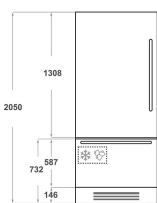

## BELANGRIJKSTE KENMERKEN

Productgroep	Koel/vriescombinatie
Type installatie	Inbouw
Type besturing	Elektronisch
Uitvoering	built-in
Belangrijkste kleur van het product	roestvrij staal
Aansluitwaarde (W)	367
Stroom	1,5
Spanning	220-240
Frequentie	50
Aantal compressoren	2
Lengte elektriciteitsnoer	200
Type stekker	Nee
Netto-inhoud	503
Aantal sterren	4
Hoogte van het product	2050
Breedte van het product	899
Diepte van het product	600
Maximaal instelbare hoogte	25
Nettogewicht	200