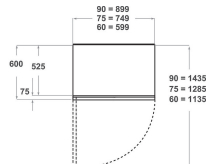

## BELANGRIJKSTE KENMERKEN

Productgroep	Koel/vriescombinatie
Type installatie	Inbouw
Type besturing	Elektronisch
Uitvoering	built-in
Belangrijkste kleur van het product	roestvrij staal
Aansluitwaarde (W)	367
Stroom	1,5
Spanning	220-240
Frequentie	50
Aantal compressoren	2
Lengte elektriciteitsnoer	200
Type stekker	Nee
Netto-inhoud	503
Aantal sterren	4
Hoogte van het product	2050
Breedte van het product	899
Diepte van het product	600
Maximaal instelbare hoogte	25
Nettogewicht	200