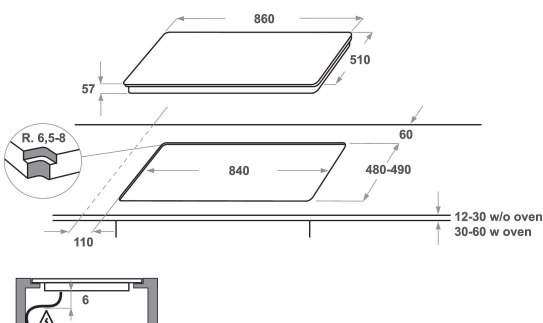

## TUOTTEEN AVAINTIEDOT

Tuoteryhmä	Keittotaso
Rakenteen tyyppi	Kalusteisiin sijoitettava
Ohjauksen tyyppi	Elektroninen
Ohjaus- ja signaalilaitteiden tyyppi	-
Kaasupolttimien lukumäärä	0
Sähköisten keittoalueiden lukumäärä	6
Sähkölevyjien lukumäärä	0
Keraamisten keittoalueiden lukumäärä	0
Halogeenikeittoalueiden lukumäärä	0
Induktiokeittoalueiden lukumäärä	10
Lämpimänäpitoalueiden lukumäärä	0
Ohjauspaneelin sijainti	Front
Pintamateriaali	Glass Ixellium
Tuotteen pääväri	Musta
Liitännän arvo	11000
Kaasuliitännän arvo	0
Virta	46,5
Jännite	230
Taajuus	50/60
Virtajohdon pituus	170
Pistokkeen tyyppi	Ei
Kaasuliitäntä	N/A
Tuotteen leveys	860
Tuotteen korkeus	57
Tuotteen syvyys	510
Asennustilan minimikorkeus	30
Asennustilan minimileveys	840
Asennustilan syvyys	490
Nettopaino	22.4
Automaattiset ohjelmat	On