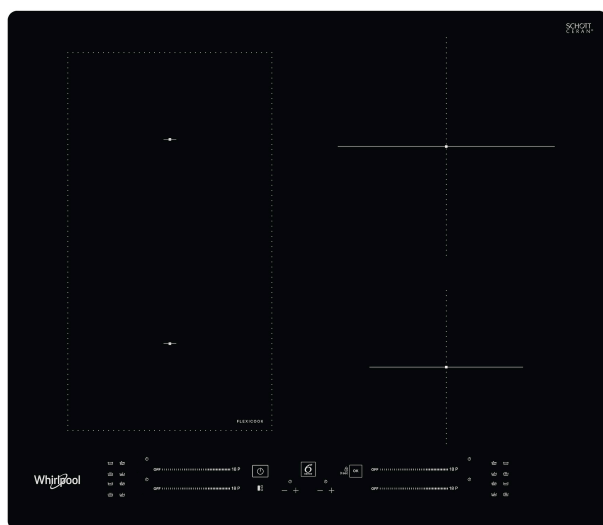

WL S7960 NE

12NC: 859991572140

Codul GTIN (EAN): 8003437238192

Whirlpool

SENSING THE DIFFERENCE

Plita inducție pe sticlă Whirlpool - WL S7960 NE

4 inele de inducție. tehnologia FlexiCook zone îți permite să folosești mai multe ochiuri odată pentru oale mai mari. Intuitivă și ușor de controlat. Specificații plita inducție pe sticlă: Tehnologie inovativă, ce încălzește tigaia și nu plita, astfel reducând consumul de energie. Electric.

Technologie pe inducție

Whirlpool prezintă noua modalitate revoluționară de gătit, care combină tehnologia pe inducție cu gătitul tradițional pentru economii de până la 50% energie și timp*, oferind și cele mai bune rezultate de pe piață. * Acest lucru este posibil datorită plitei revoluționare pe inducție poziționată în interiorul cuptorului, care permite gătirea pe toată suprafața.