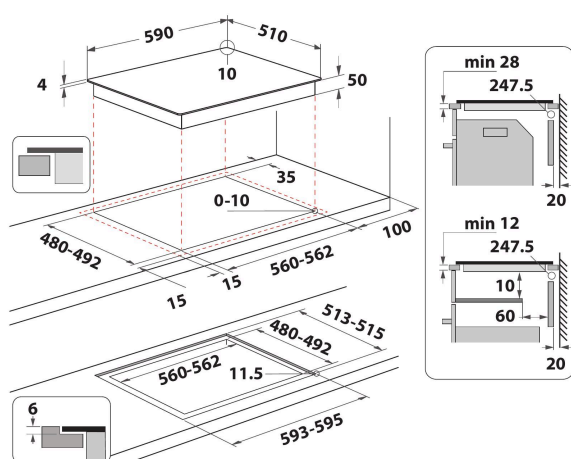

Foc mic

Gătire la foc mic. Funcția de gătit la foc mic te ajută să obții cele mai bune rezultate.

Control din față

Control perfect asupra butoanelor datorită grip-ului.

- Tehnologia 6TH Sense
- Zone de gătit cu inducție 4
- Instalare ușoară
- Flexicook
- Stabilirea corectă a dimensiunilor cratițelor
- Căldură reziduală
- Sistem de siguranță împotriva accesului copiilor
- Funcția Menținere la cald
- Buton de pornire/oprire
- Funcția de fierbere la foc mic
- Funcția de topire
- Plită 60 cm
- Temporizator
- Înlocuire ușoară
- Plită din sticlă Neagră
- Boostere 4
- Placă pe indicator 4