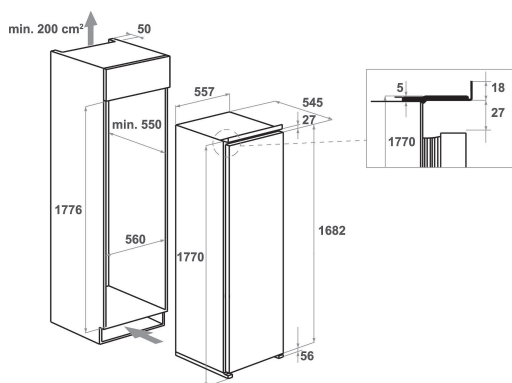

## CARATTERISTICHE PRINCIPALI

Linea prodotto	Frigorifero
Nome prodotto / codice commerciale	KCBMS 18602
Codice EAN	8003437041648
Tipologia costruttiva del prodotto	built-in
Tipo di installazione	Totalmente integrato
Tipo di controllo	Elettronico
Tipologia dei dispositivi di controllo e segnalazione	LED
Colore principale	Bianco
Dati nominali collegamento elettrico	130
Corrente	16
Tensione	220-240
Frequenza	50
Lunghezza del cavo di alimentazione elettrica	245
Tipo di spina	Schuko
Capacità netta totale apparecchio	292
Numero di stelle	4
Numero di sistemi indipendenti di raffreddamento	1
Altezza del prodotto	1771
Larghezza del prodotto	557
Profondità del prodotto	545
Profondità con porta aperta a 90 gradi	-
Regolazione massima dei piedini	0
Peso netto	52
Cerniera porta	Reversibile a destra