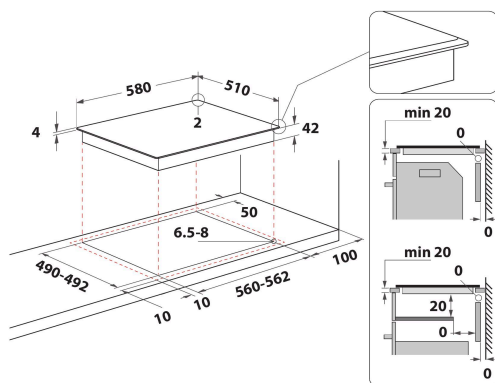

## ALAPTULAJDONSÁGOK

Termékcsoport	Főzőlap
Konstruációs kivitel	Beépíthető
Vezérlés módja	Elektronikus
Type of control settings	-
Gázégők száma	0
Elektromos főzőzónák száma	4
Elektromos lapok száma	0
Elektromos főzőlapok száma	4
Halogén főzőzónák száma	0
Indukciós zónák száma	0
Elektromos melegítőzónák száma	0
Kezelőpanel helye	Front
Alapfelület anyaga	Üveg
Termék színe	Fekete
Elektromos csatlakozási érték (W)	5000
Gáz csatlakozási érték (W)	0
Gázfajta	Nincs adat
Áramfelvétel (A)	22
Feszültség (V)	220-240/380-415
Frekvencia (Hz)	50/60
Elektromos csatlakozókábel hossza (cm)	0
Csatlakozódugó típusa	Nem
Gázcsatlakozás	Nincs adat
Termék szélessége	580
Termékmagasság	46
Termékmélység	510
Minimális beépítési magasság	46
Minimális beépítési szélesség	560
Beépítési mélység	490
Nettó tömeg (kg)	7.5
Automatikus programok	Nem