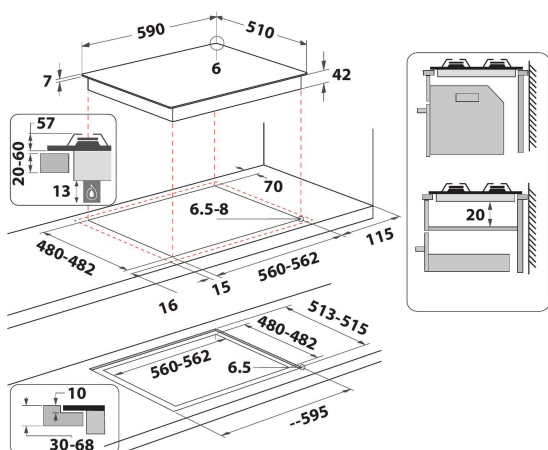

### Zona dubla G0

Zona versatila de gatire. Zona dubla G0 iti asigura 2 zone de gatire separate, astfel incat poti folosi si oale mici dar si mari.

### Control din fata

Control perfect asupra butoanelor datorita grip-ului.

- Suporturi pentru cratițe fontă
- Dispozitiv de siguranță electromagnetic pentru fiecare arzător
- Selectoare Brushed chrome
- Grătare 2 WH Elongated GOG 2.0 Cast Iron
- Front Comenzi
- Plită 60 cm
- Buton de comandă mecanic
- Tip de aprindere: Buton
- Arzătoare 4
- Arzătoare 4: 1 DCC medium 3500 arzător W, 1 Semi-rapid 1650 arzător W, 1 Semi-rapid 1650 arzător W și 1 Auxiliar 1000 arzător W.
- Cablu de alimentare inclus
- Dimensiuni ÎxLxA: 49x590x510 mm
- Dimensiuni nișă ÎxLxA: 41x560x490 mm
- Tensiune:220-240 V

## MAIN FEATURES

Grup de produse	Plita
Tipul de construcție	Incorporabil
Tip de control	Mecanic
Tipul de control al setărilor	Buton rotativ
Număr de arzătoare pe gaz	4
Număr de zone de gătit electrice	0
Număr de zone electrice	0
Număr de zone cu vitroceramica	0
Număr de zone cu halogen	0
Număr zone pe inducție	0
Număr de zone cu încălzire electrică	0
Localizare a panoului de control	Front
Materialul suprafeței de bază	Sticla
Culoarea principală a produsului	Negru
Conectarea electrică (W)	0
Rating pentru conectarea la gaz (W)	8000
Tip de gaz	G20
Curent (A)	0,6
Tensiune (V)	220-240
Frecvență (Hz)	50/60
Lungimea cablului de alimentare electrică (cm)	85
Tip de conectare	Fara
Conexiune gaz	N/A
Lățimea produsului	590
Înălțimea produsului	49
Adâncimea produsului	510
Înălțime minimă a nișei	41
Lățime minimă a nișei	560
Adâncime nișă	490
Greutate netă (kg)	12.5
Programe automate	Fara