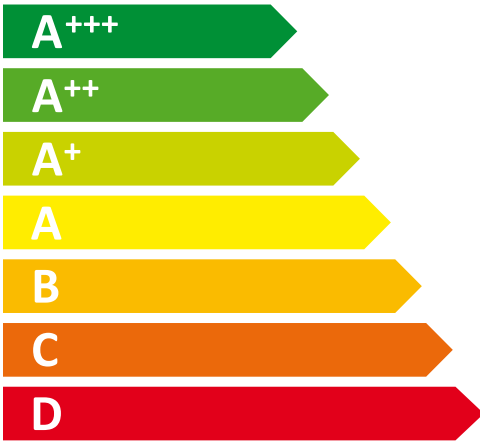

ENERG
енергия · ενεργεια

WHIRLPOOL

W7 D93SB PL

ENERGIA · ЕНЕРГИЯ · ΕΝΕΡΓΕΙΑ
ENERGIJA · ENERGY · ENERGIE
ENERGI

259
kWh/annum

250
min/cycle*

9
kg

59
dB