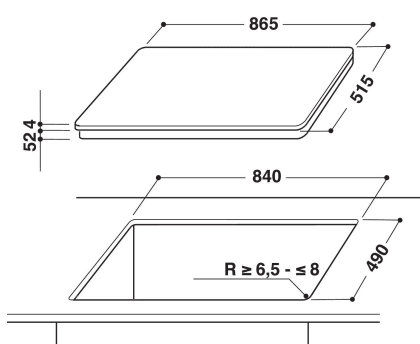

KHIP5 90510

12NC: 859991014510

EAN-nummer: 8003437831799

KitchenAid

PRODUKTEGENSKABER

Produktgruppe	Kogeplade
Installation	Indbygning
Betjeningstype	Elektronisk
Display- og betjeningstype	-
Antal gasblus	0
Antal masseplader	5
Antal elektriske plader	0
Antal glaskeramiske kogezone	0
Antal halogenplader	0
Antal induktionszoner	5
Antal elektriske varmezoner	0
Placering af betjening	Front
Overflademateriale	Glas
Primærfarve	Black
Tilslutningseffekt	10200
Gas tilslutningseffekt	0
El-tilslutning (A)	34,4
Elementspænding	230
Frekvens	50/60
Længde på elledning	150
Stiktype	Nej
Gastilslutning	Ikke tilgængelig
Bredde	865
Højde	56
Dybde	515
Minimums indbygningshøjde	30
Minimums indbygningsbredde	840
Indbygningsmål, dybde	490
Nettovægt	19
Automatikprogrammer	Ja