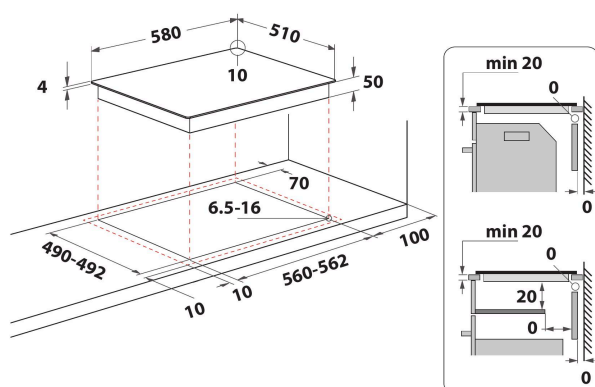

- Restwarmte-indicatoren
- Aan-uitschakelaar
- Draaieurbedieningselementen
- 60 cm kookplaat
- Mechanische bediening
- Zwart Glazen kookplaat
- 4 Bereidingszones met stralingswarmte
- 4 Plaat op indicator
- 4 Bereidingszones: 1 Radiant 1200 W, 1 Radiant 2100 W, 1 Radiant 1200 W, en 1 Radiant 1700 W
- Zonder kader
- Afmetingen HxBxD: 50x580x510 mm
- Nismaat hxbxd: 50x560x490 mm
- Beoordeling elektrische aansluiting: 6200 W
- Spanning: 230 V
- Voorste zone links: 145 mm \varnothing , 1200 W
- Rear left zone: 210 mm \varnothing , 2100 W