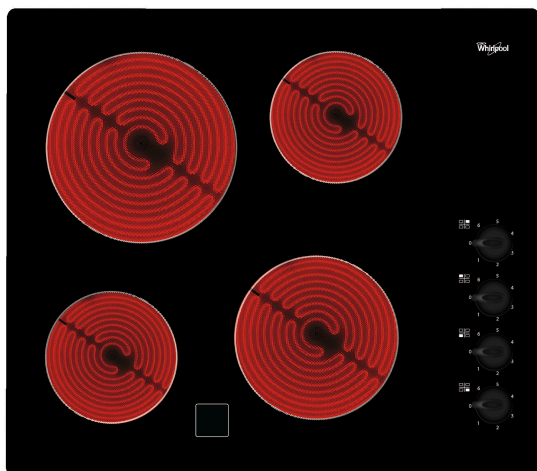

AKM 9010/NE

12NC: 859990964250

EAN-code: 8003437829536

Whirlpool

SENSING THE DIFFERENCE

Whirlpool kookplaat - AKM 9010/NE

Kenmerken van deze Whirlpool kookplaat: elektrische voeding.

Bedieningsknoppen

Praktisch design. Modern, mooi en praktisch: de bedieningsknoppen van deze Whirlpool kookplaat zijn ontworpen om een extra vleugje stijl toe te voegen aan uw keuken.

Geïntegreerde vonkontsteking

Deze Whirlpool kookplaat beschikt over een bedieningsknop met geïntegreerde vonkontsteking voor zowel gebruiksgemak als een stralend design.

- Restwarmte-indicatoren
- Aan-uitschakelaar
- Draaieurbedieningselementen
- 60 cm kookplaat
- Mechanische bediening
- Zwart Glazen kookplaat
- 4 Bereidingszones met stralingswarmte
- 4 Plaat op indicator
- 4 Bereidingszones: 1 Radiant 1200 W, 1 Radiant 2100 W, 1 Radiant 1200 W, en 1 Radiant 1700 W
- Zonder kader
- Afmetingen HxBxD: 50x580x510 mm
- Nismaat hxbxd: 50x560x490 mm
- Beoordeling elektrische aansluiting: 6200 W
- Spanning: 230 V
- Voorste zone links: 145 mm \varnothing , 1200 W
- Rear left zone: 210 mm \varnothing , 2100 W

AKM 9010/NE

12NC: 859990964250

EAN-code: 8003437829536

Whirlpool

SENSING THE DIFFERENCE

BELANGRIJKSTE KENMERKEN

Productgroep	Kookplaat
Uitvoering	Inbouw
Type besturing	Mechanisch
Type bedienings- en signaleringselementen	-
Aantal gasbranders	0
Aantal elektrische kookzones	4
Aantal elektrische platen	0
Aantal stralingszones	4
Aantal halogeenzones	0
Aantal inductiezones	0
Aantal elektrische warmhoudzones	0
Positie bedieningspaneel	Draaideur
Materiaal basisoppervlak	Glas
Belangrijkste kleur van het product	Zwart
Aansluitwaarde (W)	6200
Waarde gasaansluiting	0
Gastype	n.v.t
Stroom	27
Spanning	230
Frequentie	50/60
Lengte elektriciteitssnoer	0
Type stekker	Nee
Gasaansluiting	n.v.t
Breedte van het product	580
Hoogte van het product	50
Diepte van het product	510
Minimale nishoogte	50
Minimale nisbreedte	560
Nisdiepte	490
Nettogewicht	8
Automatische programma's	Nee