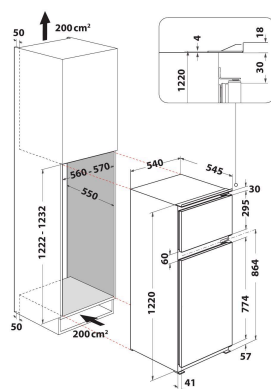

## PRODUKTEGENSKAPER

Produktgrupp	Kombinerad kyl/frys
Installationstyp	Inbyggd
Typ av reglage	Mekanisk
Konstruktion	Inbyggd
Färg	Vit
Anslutningseffekt	80
Ström	0,8
Spänning	220-230
Frekvens	50
Nätkabelns längd	245
Elkontakt	Schuko
Total volume of the product (EU 2017/1369)	173
Stjärnmärkning	4
Höjd	1220
Bredd	540
Djup	545
Max höjjustering	0
Nettovikt	49