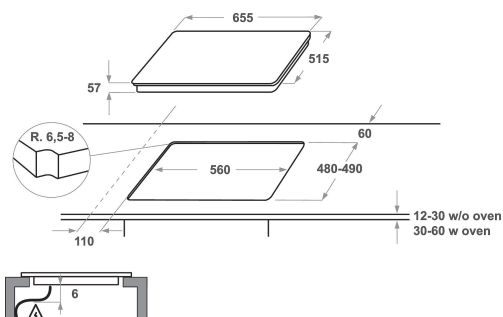

## PRODUKTINFORMASJON

Produktgruppe	Koketopp
Konstruksjonstype	Bygg-inn
Betjeningstype	Elektronisk
Type betjeningsinnstillinger og varselenheter	-
Antall gassbrennere	0
Antall elektriske kokesoner	6
Antall elektriske plater	0
Antall highlightplater	0
Antall halogenplater	0
Antall induksjonsplater	6
Antall elektriske varmesoner	0
Plasseringen til betjeningspanelet	Front
Overflatemateriale	Ceramic Glass
Hovedfarge på produktet	Svart
Tilkoblingseffekt	7400
Gasseffekt	0
Gasstype	N/A
Strøm	32,2
Spennning	230
Frekvens	50/60
Lengden på strømledningen	150
Støpseltype	Nei
Gasstilkobling	N/A
Bredde på produktet	655
Høyde på produktet	57
Dybde på produktet	515
Minste nisjhøyde	30
Minste nisjebredde	560
Nisjedybde	480
Nettovekt	13
Automatiske programmer	Ja