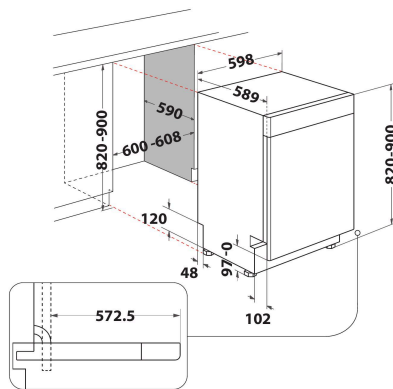

WUC 3C32 P

12NC: 869991626640

EAN-kod: 8003437620348

Whirlpool

SENSING THE DIFFERENCE

PRODUKTEGENSKAPER

Konstruktion	Inbyggd
Installationstyp	Underbyggd
Typ av reglage	Elektronisk
Typ av kontrollinställning och signalenheter	-
Demonterbar toppskiva	N/A
Färg	Vit
Anslutningseffekt	1900
Ström	10
Spänning	220-240
Frekvens	50
Nätkabelns längd	130
Elkontakt	Schuko
Längd, tilloppsslang	155
Längd, avloppsslang	150
Justerbara fötter	Ja, justerbara framifrån
Höjd	820
Bredd	598
Djup	590
Min inbyggnadshöjd i nisch	820
Max inbyggnadshöjd i nisch	900
Min inbyggnadsbredd i nisch	600
Max inbyggnadsbredd i nisch	600
Inbyggnadsdjup i nisch	590
Nettovikt	47
Bruttovikt	49