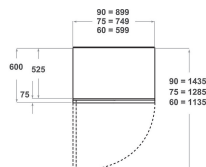

KVCX 20900L

12NC: 851324896010

EAN-code: 8003437219733

KitchenAid

BELANGRIJKSTE KENMERKEN

Productgroep	Koel/vriescombinatie
Type installatie	Inbouw
Type besturing	n.v.t
Uitvoering	built-in
Belangrijkste kleur van het product	n.v.t
Aansluitwaarde (W)	367
Stroom	1,2
Spanning	220-240
Frequentie	50
Aantal compressoren	2
Lengte elektriciteitsnoer	245
Type stekker	Nee
Netto-inhoud	503
Aantal sterren	4
Hoogte van het product	2050
Breedte van het product	887
Diepte van het product	575
Maximaal instelbare hoogte	25
Nettogewicht	190