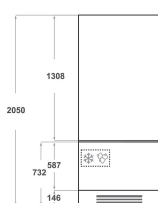

KVCX 20900L

12NC: 851324896010

EAN-code: 8003437219733

KitchenAid

BELANGRIJKSTE KENMERKEN

Productgroep	Koel/vriescombinatie
Type installatie	Inbouw
Type besturing	n.v.t
Uitvoering	built-in
Belangrijkste kleur van het product	n.v.t
Aansluitwaarde (W)	367
Stroom	1,2
Spanning	220-240
Frequentie	50
Aantal compressoren	2
Lengte elektriciteitsnoer	245
Type stekker	Nee
Netto-inhoud	503
Aantal sterren	4
Hoogte van het product	2050
Breedte van het product	887
Diepte van het product	575
Maximaal instelbare hoogte	25
Nettogewicht	190