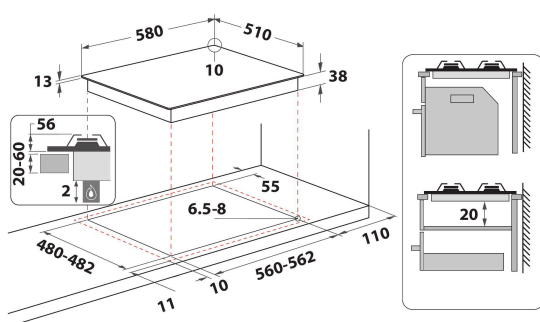

## GLAVNE KARAKTERISTIKE

Grupa proizvoda	Ploča za kuvanje
Tip proizvoda	Ugrađen
Tip kontrole	Mehanički
Tip kontrolnih postavki	Knob
Broj gasnih gorionika	4
Broj zona za kuvanje na struju	0
Broj električnih ploča	0
Broj blistajućih ploča	0
Broj halogenih ploča	0
Broj indukcionih ploča	0
Broj električnih toplih zona	0
Položaj kontrolne table	Prednji deo
Basic surface material	Emajlirano
Glavna boja proizvoda	Antracit
Snaga električnog priključka (W)	0
Snaga priključka za gas (W)	7800
Tip gasa	Methane
Current (A)	0,6
Napon (V)	220-240
Frekvencija (Hz)	50/60
Dužina kabla za napajanje električnom energijom (cm)	100
Tip utikača	Ne
Priključak gasa	N/A
Širina proizvoda	580
Visina proizvoda	56
Dubina proizvoda	510
Minimalna visina niše	0
Minimalna širina niše	560
Dubina niše	480
Neto težina (kg)	11
Automatski programi	Ne