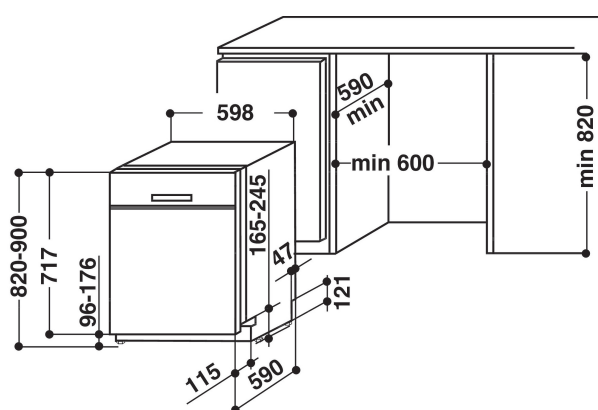

WU0 3032 P

12NC: 859991013720

EAN-nummer: 8003437204821

Whirlpool

SENSING THE DIFFERENCE

PRODUKTEGENSKABER

Installation	Fritstående
Installation	Underbygning
Betjeningstype	Elektronisk
Display- og betjeningstype	-
Aftagelig topplade	Ikke tilgængelig
Dørdecorpanel	Ikke tilgængelig
Primærfarve	Hvid
Tilslutningseffekt	1900
El-tilslutning (A)	10
Elementspænding	220-240
Frekvens	50
Længde på elledning	130
Stiktype	Schuko
Tilgangsslange, længe	155
Afløbsslange	150
Justerbar sokkel	Nej
Højde på aftagelig topplade	0
Justerbare stilleben	Ja - alle kan justeres fra fronten
Højde	820
Bredde	600
Dybde	600
Dybde med åben dør 90 grader	-
Minimums indbygningshøjde	820
Maksimal indbygningshøjde	900
Minimums indbygningsbredde	600
Maksimal indbygningsbredde	600
Indbygningsmål, dybde	570
Nettovægt	47
Bruttovægt	49

TEKNISKE EGENSKABER

Automatikprogrammer	Ja
Maksimal temperatur for vandindtag	60
Indstilling af udskudt start	Fortsat
Udskudt start-funktion i maks antal timer	24
Indikator for programforløb	-
Digital nedtællingsfunktion	Ja
Indikator manglende salt	Ja
Indikator manglende afspændingsmiddel	Ja
Sikkerhedsanordning	Ikke tilgængelig
Justerbar overkurv	Ja
Maks diameter på tallerkener	0
Størst mulige diameter på tallerken i nederste kurv	0