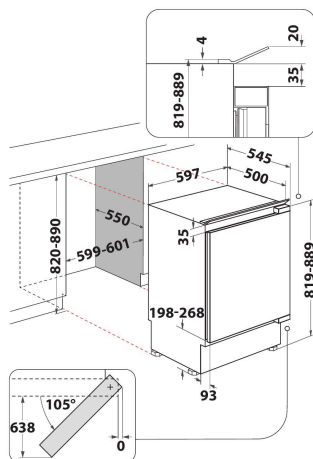

ARZ 0051

12NC: 859991604120

EAN-code: 8003437045738

Whirlpool

SENSING THE DIFFERENCE

- Energieklasse: A+
- Totale nettocapaciteit: 144 l
- Productafmetingen (hxbxd): 815x596x545 mm
- Omkeerbare deur
- Geluidsniveau: 37 dB (A)
- Instelbare temperatuur
- Koelkast met vriezer met 4 sterren
- 2 verstelbare deurvakken
- Low low verlichting
- 2 van de laden
- 4 schappen in koelcompartiment
- Mechanische bedieningselementen
- Jaarlijks energieverbruik 118 kWh/jaar
- Totale brutocapaciteit: 145 l
- Wit Afwerking
- Nismaat (hxbxd): 820 x 600 x 550 mm
- Omkeerbare deur rechts

SETMO

Perfect geïntegreerd design. Het SETMO deur-tot-deur montage systeem bedekt uw geïntegreerde koelkast zodat deze past bij de rest van uw keuken.

115 - 185 liter capaciteit

Alle ruimte die u wenst. De grote inhoud van deze Whirlpool koelkast biedt alle ruimte die u nodig heeft om uw voedsel te bewaren.