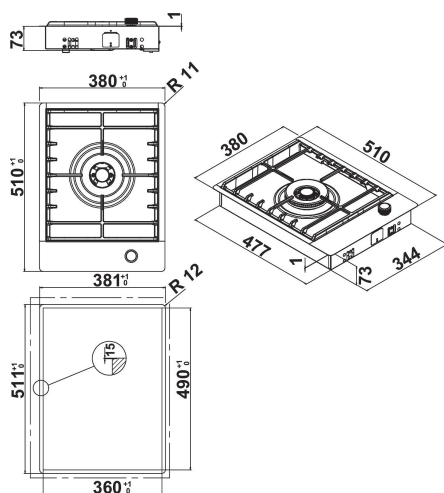

## BELANGRIJKSTE KENMERKEN

Productgroep	Kookplaat
Uitvoering	Inbouw
Type besturing	Mechanisch
Type bedienings- en signaleringselementen	-
Aantal gasbranders	0
Aantal elektrische kookzones	0
Aantal elektrische platen	0
Aantal stralingszones	0
Aantal halogeenzones	0
Aantal inductiezones	0
Aantal elektrische warmhoudzones	0
Positie bedieningspaneel	Aan voorzijde
Materiaal basisoppervlak	Roestvrij staal
Belangrijkste kleur van het product	Roestvrij staal
Aansluitwaarde (W)	0
Waarde gasaansluiting	6000
Stroom	0,2
Spanning	220-240
Frequentie	50/60
Lengte elektriciteitsnoer	100
Type stekker	Nee
Gasaansluiting	n.v.t
Breedte van het product	380
Hoogte van het product	89
Diepte van het product	510
Minimale nishoogte	30
Minimale nisbreedte	360
Nisdiepte	490
Nettogewicht	9.4
Automatische programma's	Nee