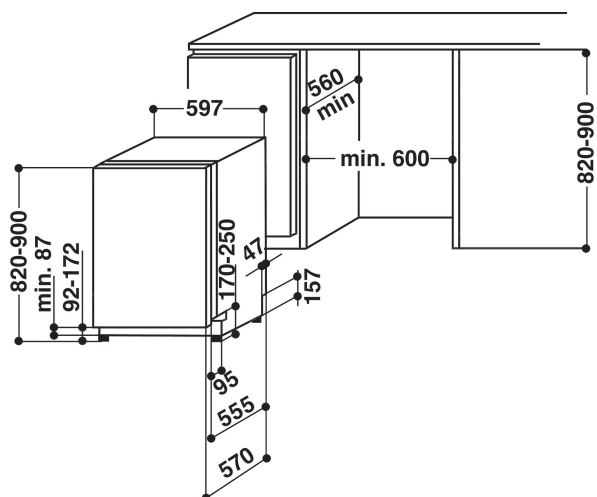

ADG 8575 FD

12NC: 851185761000

EAN-kod: 8003437245305

Whirlpool

SENSING THE DIFFERENCE

PRODUKTEGENSKAPER

Konstruktion	Inbyggd
Installationstyp	Fullt integrerad
Typ av reglage	Mekanisk och elektronisk kombination
Typ av kontrollinställning och signalenheter	7 segments
Demonterbar toppskiva	N/A
Dekorpanel för dörren	N/A
Färg	Black
Anslutningseffekt	2200
Ström	10
Spänning	220-230
Frekvens	50
Nätkabelns längd	150
Elkontakt	Schuko
Längd, tilloppsslang	150
Längd, avloppsslang	200
Justerbar sockelplåt	Saknas
Höjd med toppskiva	0
Justerbara fötter	Ja, justerbara framifrån
Höjd	820
Bredd	597
Djup	555
Djup med dörren öppen i 90°	1150
Min inbyggnadshöjd i nisch	820
Max inbyggnadshöjd i nisch	900
Min inbyggnadsbredd i nisch	600
Max inbyggnadsbredd i nisch	600
Inbyggnadsdjup i nisch	560
Nettovikt	41
Bruttovikt	42.2