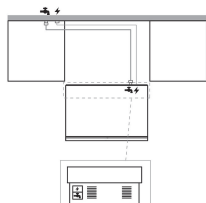

## BELANGRIJKSTE KENMERKEN

Productgroep	Koel/vriescombinatie
Type installatie	Volledig geïntegreerd
Type besturing	Elektronisch
Uitvoering	built-in
Belangrijkste kleur van het product	n.v.t
Aansluitwaarde (W)	240
Stroom	1,4
Spanning	220-240
Frequentie	50
Aantal compressoren	2
Lengte elektriciteitsnoer	200
Type stekker	Nee
Netto-inhoud	397
Aantal sterren	4
Hoogte van het product	2050
Breedte van het product	737
Diepte van het product	575
Maximaal instelbare hoogte	25
Nettogewicht	190

## TECHNISCHE KENMERKEN

Ontdooingsproces koelgedeelte	Automatisch
Ontdooingsproces vriesgedeelte	No-Frost
Snelkoelschakelaar	Ja
Snelvriesfunctie	Ja
Indicator vriezerdeur open	Ja
Instelbare temperatuur	Ja
Temperatuur vriezer instelbaar	Ja
Interne ventilator koelgedeelte	Ja
Aantal vriesladen	2
Ijsblokjes-automaat	Ja
Aantal legborden in koelcompartiment	3
Materiaal van de legborden	Glas met profiel
Thermometer in koelgedeelte	Digitaal
Thermometer in vriesgedeelte	Digitaal
Aantal temperatuurzones	2