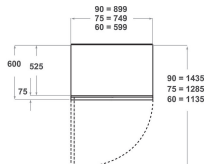

## BELANGRIJKSTE KENMERKEN

Productgroep	Koel/vriescombinatie
Type installatie	Volledig geïntegreerd
Type besturing	Elektronisch
Uitvoering	built-in
Belangrijkste kleur van het product	n.v.t
Aansluitwaarde (W)	240
Stroom	1,4
Spanning	220-240
Frequentie	50
Aantal compressoren	2
Lengte elektriciteitsnoer	200
Type stekker	Nee
Netto-inhoud	397
Aantal sterren	4
Hoogte van het product	2050
Breedte van het product	737
Diepte van het product	575
Maximaal instelbare hoogte	25
Nettogewicht	190