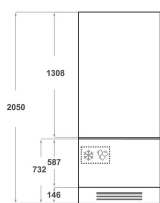

# KVCX 20750R

12NC: 851325396000

EAN-code: 8003437219801

**KitchenAid**

## BELANGRIJKSTE KENMERKEN

Productgroep	Koel/vriescombinatie
Type installatie	Volledig geïntegreerd
Type besturing	Elektronisch
Uitvoering	built-in
Belangrijkste kleur van het product	n.v.t
Aansluitwaarde (W)	240
Stroom	1,4
Spanning	220-240
Frequentie	50
Aantal compressoren	2
Lengte elektriciteitsnoer	200
Type stekker	Nee
Netto-inhoud	397
Aantal sterren	4
Hoogte van het product	2050
Breedte van het product	737
Diepte van het product	575
Maximaal instelbare hoogte	25
Nettogewicht	190