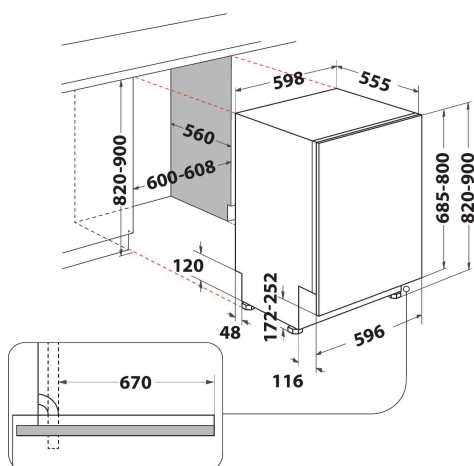

WIS 7030 PEF

12NC: 859991594110

Codice EAN: 8003437607189

Whirlpool

SENSING THE DIFFERENCE

- Tipo di installazione: Incasso
- Classe energetica A+++
- 14 coperti
- Tecnologia 6° SENSO
- Silenziosità: 43 dB(A)
- 9.5 lt per ciclo (2660 lt annui)
- Tecnologia PowerClean PRO
- PowerClean PRO
- Terzo Cestello: Yes, fixed + handle inox
- Filtro autopulente
- Partenza ritardata 1-12 h
- Silenzioso
- FlexiSpace
- Cesto superiore regolabile in altezza e removibile
- Cerniere Sliding - Installazione zoccolo basso
- Multizona
- Pastiglie "All in One"

Lavastoviglie da incasso Whirlpool: colore inox, grande capienza - WIS 7030 PEF

Caratteristiche di questa lavastoviglie da incasso Whirlpool: color inox. Classe energetica A+++ , per consumi ridotti di energia elettrica. Piedini regolabili in altezza per una stabilità perfetta su ogni superficie. Tecnologia innovativa che garantisce un funzionamento super silenzioso, per un elettrodomestico senza rumori. Eccellente capacità di pulizia per risultati di lavaggio ideali.

Cerniere Sliding

Grazie alle innovative cerniere scorrevoli, l'installazione del prodotto è molto semplice e consente massima flessibilità nella regolazione dell'altezza. Il pannello decorativo può raggiungere un'altezza di 80 cm mentre quella dello zoccolo può essere ridotta fino a 2 cm.

Opzione Multizona

Il mezzocarico intelligente che permette di scegliere dove effettuare il lavaggio: cestello superiore, per un carico ridotto composto da stoviglie delicate e poco sporche; cestello inferiore, per pentole particolarmente sporche.

NaturalDry

La porta che si apre automaticamente al termine del ciclo di lavaggio, assicura un'asciugatura migliore e più naturale. Questo sistema garantisce un'efficienza energetica maggiore e migliori risultati di asciugatura.

14 coperti

Tutto lo spazio di cui hai bisogno. Questa lavastoviglie Whirlpool offre 14 coperti per goderti tutto lo spazio di cui hai bisogno.

Silenziosa

Prestazioni silenziose. La tua lavastoviglie Whirlpool è stata pensata per garantire risultati di lavaggio perfetti mantenendo la rumorosità ai livelli più bassi possibili.

PowerCleanPro

Garantisce piatti perfettamente puliti senza prelavaggio, con il 30% di forza pulente in più, per rimuovere anche lo sporco ostinato. Inoltre i supporti laterali che delimitano la zona PowerClean offrono fino al 30% di spazio in più per migliorare la gestione dello spazio interno.

Efficienza energetica A+++

Le lavastoviglie Whirlpool in classe energetica A+++ garantiscono la migliore efficienza raggiungendo il traguardo dei minori consumi.

Partenza ritardata

Creata su misura per te. L'opzione Partenza Ritardata permette di scegliere l'orario migliore in cui far partire il lavaggio una volta caricata la lavastoviglie. Praticità e risparmio in ogni momento della giornata.