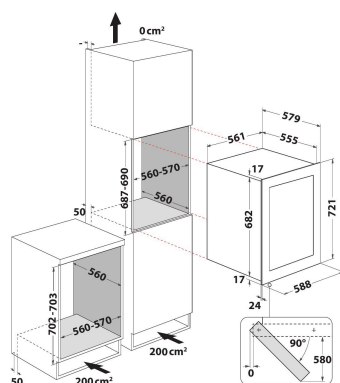

## PRODUKTINFORMASJON

Produktgruppe	Vinskap
Handelsbetegnelse	KCBWX 70600LO
EAN-kode	8003437622748
Konstruksjonstype	Bygg-inn
Installasjonstype	Bygg-inn
Betjeningstype	Elektronisk
Type betjeningsinnstillinger og varselenheter	7 segments
Hovedfarge på produktet	Rustfritt
Tilkoblingseffekt	65
Strøm	0,3
Spenning	220-240
Frekvens	50
Lengden på strømledningen	150
Støpseltype	Schuko
Produktets totale volum (EU 2017/1369)	103
Høyde på produktet	680
Bredde på produktet	560
Dybde på produktet	555
Dybde med 90 graders åpen dør	-
Maksimal justeringsmuligheter føtter	0
Nettovekt	39,5
Dørhengsel	Venstre

## TEKNISKE SPESIFIKASJONER

Regulerbar temperatur	Ja
Varselsignal / Feilfunksjon	Uten signal
Låsbar dør	Nei
Antall hyller	5
Hyllenes materiale	Tre
Termometer kjøleseksjon	Digital