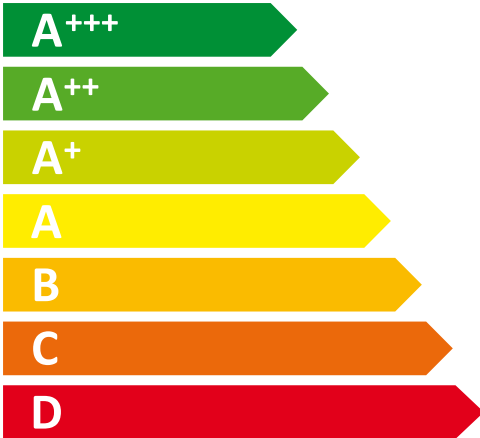

ENERG
енергия · ενεργεια

WHIRLPOOL

FWSG 71283 BV EE N

ENERGIA · ЕНЕРГИЯ · ΕΝΕΡΓΕΙΑ
ENERGIJA · ENERGY · ENERGIE
ENERGI

175
kWh/annum

10670
L/annum

7
kg

A B C D E F G