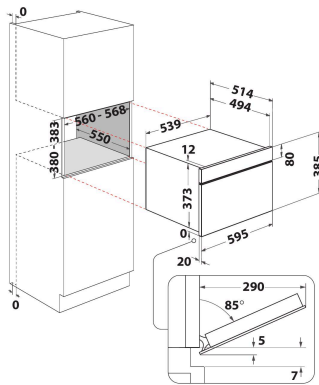

AMW 730/WH

12NC: 858773001940

GTIN (EAN) kods: 8003437394997

Whirlpool

SENSING THE DIFFERENCE

GALVENĀS IEZĪMES

Produktu grupa	Mikroviļnis
Tirdzniecības kods	AMW 730/WH
Produkta pamatkrāsa	Balts
Mikroviļņu krāsns veids	MW+Grila funkcija
Konstrukcijas veids	Iebūvēts
Vadības veids	Elektronisks
Vadības iestatījumu veids	LCD
Papildu gatavošanas metode Grill	Jā
Crisp	Jā
Tvaiks	Nē
Papildu gatavošanas metode Fan cooking	Nē
Pulkstenis	Jā
Automātiskās programmas	Jā
Produkta augstums	385
Produkta platums	595
Produkta dziļums	468
Minimālais nišas augstums	380
Minimālais nišas platums	556
Nišas dziļums	550
Neto svars (kg)	27
Tilpnes tilpums (l)	31
Rotējošai šķīvīvis	Jā
Rotējošā šķīvīva diametrs	325
Integrēta tīrīšanas sistēma	Nē

TEHNISKĀS ĪPAŠĪBAS

Strāva (A)	10
Voltāža (V)	230
Frekvence (Hz)	50
Elektrības vada garums (cm)	135
Kontaktdakšas veids	Schuko
Taimeris	Nē
Grila jauda (W)	800
Grila veids	Kvarcs
Tilpnes materiāls	Nerūsējošais tērauds
Iekšējais apgaismojums	Jā
Papildu gatavošanas metode Grill	Jā
Tilpnes iekšējo gaismas elementu novietojums	Labā puse