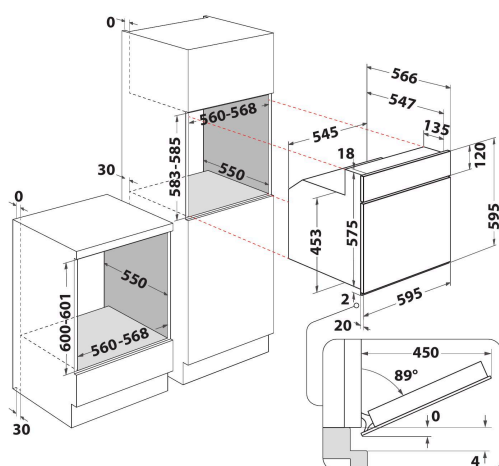

AKP 469/IX

12NC: 857746901500

EAN-code: 8003437935121

Whirlpool

SENSING THE DIFFERENCE

Whirlpool inbouw elektrische oven: kleur rvs - AKP 469/IX

Kenmerken van deze Whirlpool inbouwoven: geavanceerde elektrische technologie laat u tijdens het koken energie besparen. Halogeenlamp zorgt voor nog energie-efficiëntere werking.

Multifunction 5

Voor verschillende kookmethodes. De Multifunction 5 optie biedt flexibele kookfuncties, om perfecte resultaten te verzekeren voor elk recept.

Standaard ovenruimte

Deze Whirlpool oven beschikt over een standaard ovenruimte.

Energieklasse

Buitengewone energiebesparing. Een oven in de A/A+ energieklasse verbruikt minder energie waardoor u bespaart op verbruik en uw energierekening lager wordt.

Energieklasse A

Grotere energie-efficiëntie. Met energieklasse A geeft dit Whirlpool apparaat zowel ideale resultaten als een laag energieverbruik.

- Energieklasse A
- Inhoud ovenruimte 65 liter
- Koude luchtcirculatie (ontdooien)
- Grill
- Eenvoudig te reinigen emailen binnenkant
- Turbo Grill
- Gebak-functie
- Boven- en Onderwarmte
- Metalen handgreep
- Aantal glazen in deur: 2
- Uitstekende handgreep
- Tijd
- Grill 1400 Watt
- 1 rooster
- 2Vakken
- Digital Display (LED)
- Float Glas en n.v.t Afwerking onderkant voorzijde