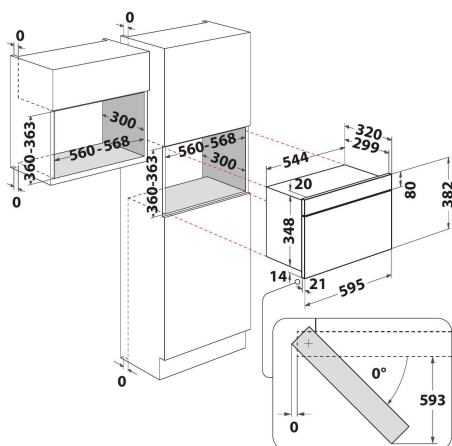

Capacitate de 22 de litri

Mai mult spatiu pentru preparatele tale. De acum la pana la 22 litri, o capacitate uimitoare si retet perfecte.

Anti-amprenta

Usor de curatat. Tratamentul anti amprenta asigura o suprafata fara amprente, praf sau zgarieturi. Curatarea devine mai usora de acum.

- Cavitare 22 litri
- Jet Start: reîncălzirea rapidă a alimentelor
- Jet Defrost: reîncălzire rapidă
- Păstrare la cald
- Microunde W 750
- Placă rotativă 25 cm
- Diametru maxim farfurie: 280 mm
- Ventilare frontală
- Deschidere laterală
- 1 metodă de preparare: Microunde
- Valoare nominală conectare: 1300 W
- Afișaj numai cu cifre cu LED-uri și litere verzi (G2)
- Finisaj iXelium
- Sistem de siguranță împotriva accesului copiilor
- Niveluri de putere 4
- Sistem de distribuție 3D
- Dimensiuni ÎxlxA: 382x595x320 mm