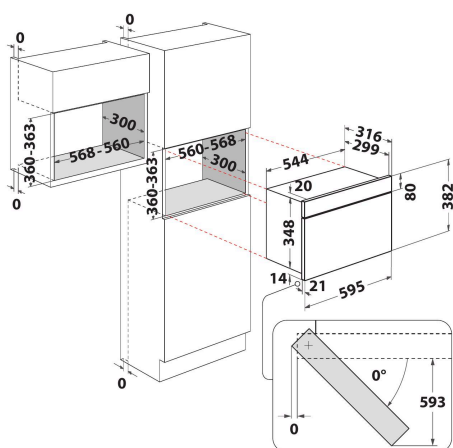

- Cavity de 22 L
- Jet Start
- Jet Defrost
- Microondas de 750 W
- Plato giratorio de 25 cm
- Diámetro máximo del plato: 280 mm
- Ventilación frontal
- Puerta apertura lateral izquierdo
- 2 métodos de cocción: Microondas, Grill
- Potencia de conexión: 1700 W
- Grill de cuarzo
- Potencia grill 700 W
- LEDs Digits only display with green letters (G2)
- InoxTerminando
- Bloqueo para niños
- Grill de cuarzo de 700 W
- 4 Niveles de potencia