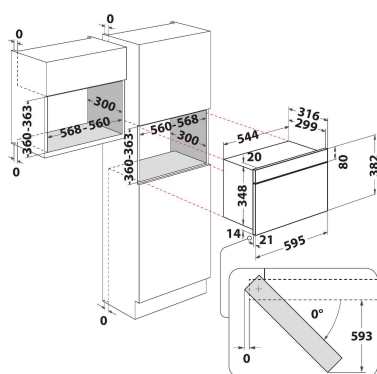

AMW 4920/IX

12NC: 859991582780

Κωδικός EAN: 8003437396434

Whirlpool

SENSING THE DIFFERENCE

MAIN FEATURES

Ομάδα προϊόντος	Φούρνος μικροκυμάτων
Εμπορικός κωδικός	AMW 4920/IX
Κύριο χρώμα προϊόντος	Stainless steel
Τύπος φούρνου μικροκυμάτων	Μικροκύματα+λειτουργία γκριλ
Τύπος κατασκευής	Εντοιχισμένη
Τύπος ελέγχου	Ηλεκτρονικός
Τύπος διατάξεων ελέγχου και επισημάνσης	LED
Πρόσθετη λειτουργία μαγειρέματος, γκριλ	Ναι
Crisp	No
Steam	No
Πρόσθετη λειτουργία μαγειρέματος, με αέρα	Όχι
Ρολόι	Ναι
Αυτόματα προγράμματα	Όχι
Ύψος προϊόντος	382
Πλάτος προϊόντος	595
Βάθος προϊόντος	320
Ελάχιστο ύψος εσοχής	360
Ελάχιστο πλάτος εσοχής	556
Βάθος εσοχής	300
Καθαρό βάρος	20
Χωρητικότητα θαλάμου	22
Περιστρεφόμενος δίσκος	Ναι
Διάμετρος περιστρεφόμενου δίσκου	250
Ενσωματωμένο σύστημα καθαρισμού	No

TECHNICAL FEATURES

Ρεύμα	10
Τάση	220-240
Συχνότητα	50
Μήκος καλωδίου ηλεκτρικής παροχής	135
Τύπος φως	Schuko
Χρονοδιακόπτης	Ναι
Ισχύς γκριλ	700
Τύπος γκριλ	Χαλαζία
Υλικό θαλάμου	Βαμμένο
Εσωτερικό φως	Ναι
Πρόσθετη λειτουργία μαγειρέματος, γκριλ	Ναι
Θέση εσωτερικών φώτων	Right side