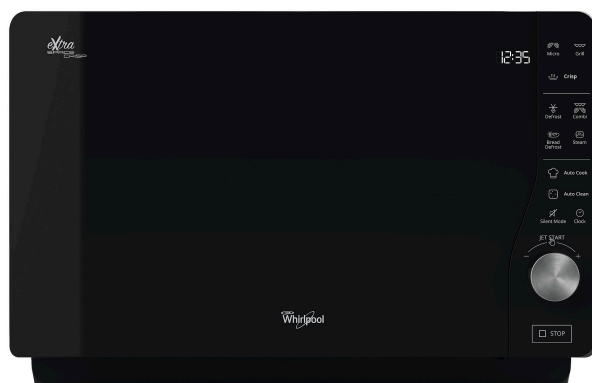

# MWF 427 SL

12NC: 859991532260

Codice EAN: 8003437861062

Whirlpool

SENSING THE DIFFERENCE

- Cavità 25 lt
- Jet Start: riscaldamento rapido alimenti
- Funzione Autosteam
- Funzione vapore
- Funzione BreadDefrost
- Potenza max microonde 800 W
- Maniglia integrata
- Massimo diametro del piatto: 214 mm
- Comandi "Touch Control" a sfioramento
- Apertura laterale sinistra
- Piatto Crisp e maniglia
- Funzione vapore con vaporiera
- Funzione Crisp con piatto Crisp
- Griglia per cottura con grill
- Finitura di facile pulizia
- Programmi automatici
- Portata collegamento: 2250 W
- Grill infrarossi
- Potenza grill 1000 W
- Sicurezza bambini
- 7 livelli di potenza
- Dimensioni del prodotto AxLxP (mm): 320x490x426
- Potenza max 800 W, 7 livelli di potenza
- Forno a microonde con funzione vapore
- Finitura Silver, 25 L
- AutoClean
- AutoCook
- Pannello comandi elettronico Touch
- Piatto rotante assente

## Microonde Whirlpool a libera installazione: colore argento - MWF 427 SL

Caratteristiche di questo microonde a libera installazione Whirlpool: color argento. Funzione grill. Funzione Crisp, per un'ineguagliabile croccantezza dei tuoi sformati, pizze e torte. Funzione cottura a vapore, basta premere un pulsante per goderti piatti sani, leggeri e gustosi.