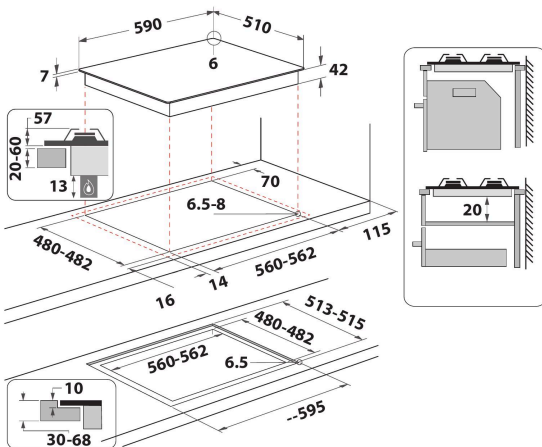

GOWL 628/NB EE

12NC: 859991590500

Штрих-код (EAN) код: 8003437605154

Whirlpool

SENSING THE DIFFERENCE

- Решітки з чавуну
- Газ-контроль кожної конфорки
- Black Spin Brushed ручки
- 2 GOG W Collection - Tris grids Чавун решітки
- Front панель управління
- Варильна поверхня 60 см.
- Механічне управління
- Автозапалення: у ручці
- 4 конфорка/конфорок
- 4 конфорки: 1 DCC medium 3500 конфорка (Вт), 1 Напів-швидка 1650 конфорка (Вт), 1 Напів-швидка 1650 конфорка (Вт), та 1 Допоміжна 1000 конфорка (Вт).
- Кабель живлення у комплекті
- Габарити (ВхШхГ): 49x590x510 мм
- Габарити ніші ВхШхГ: 41x560x490 мм
- Напруга: 230 В