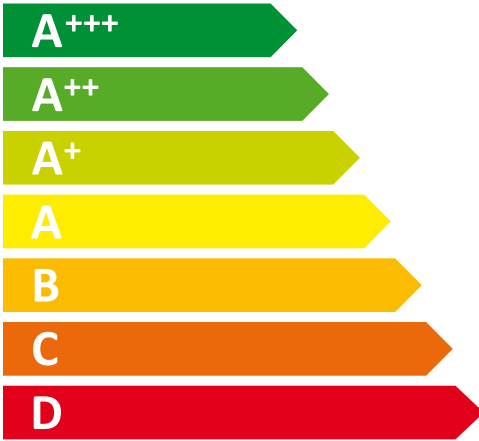

ENERG
енергия · ενεργεια

WHIRLPOOL

ST U 82Y EU

ENERGIA · ЕНЕРГИЯ · ΕΝΕΡΓΕΙΑ
ENERGIJA · ENERGY · ENERGIE
ENERGI

0
kWh/annum

0
min/cycle*

0
kg

-
dB