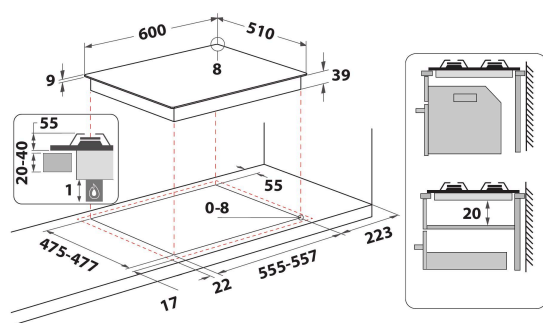

GMT 6422 0W

12NC: 859991618930

GTIN (EAN) code: 8003437616297

Whirlpool

SENSING THE DIFFERENCE

ALAPTULAJDONSÁGOK

Termékcsoport	Főzőlap
Konstruktív kivitel	Beépíthető
Vezérlés módja	Mechanikus
Type of control settings	Kezelőgomb
Gázégők száma	4
Elektromos főzőzónák száma	0
Elektromos lapok száma	0
Elektromos főzőlapok száma	0
Halogén főzőzónák száma	0
Indukciós zónák száma	0
Elektromos melegítőzónák száma	0
Kezelőpanel helye	Front
Alapfelület anyaga	Zománcozott
Termék színe	Old White
Elektromos csatlakozási érték (W)	0
Gáz csatlakozási érték (W)	50000
Gázfajta	Methane
Áramfelvétel (A)	0
Feszültség (V)	220-240
Frekvencia (Hz)	50/60
Elektromos csatlakozókábel hossza (cm)	100
Csatlakozódugó típusa	Nem
Gázcsatlakozás	Nincs adat
Termék szélessége	590
Termékmagasság	33
Termékmélység	510
Minimális beépítési magasság	0
Minimális beépítési szélesség	555
Beépítési mélység	475
Nettó tömeg (kg)	10
Automatikus programok	Nem