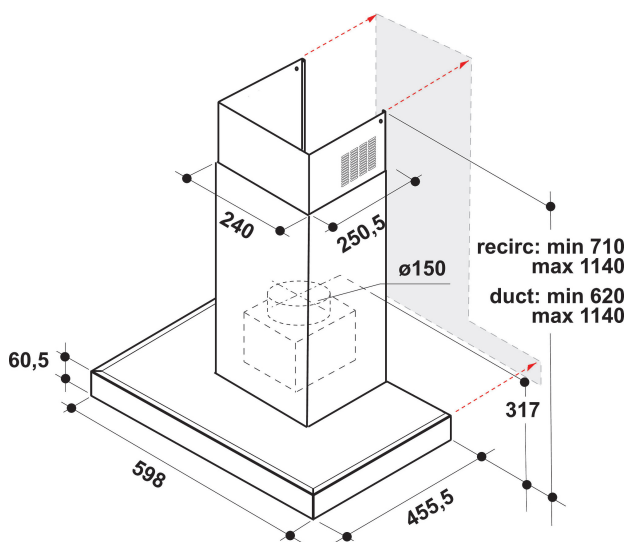

WHBS 62F LT K

12NC: 859991542390

EAN-kod: 8003437231070

Whirlpool

SENSING THE DIFFERENCE

- 6th SENSE-läge som automatisk anpassar sugeffekten efter behov
- Maximal ljudnivå: 62 dB(A) re 1 pW
- Ljudnivå (min. - max.): 38-62 dB(A) re 1 pW
- Kapacitet (min - max): 135 - 464 + booster 750 m³/h
- Max. kapacitet (frånluft): 464 m³/tim
- Energiklass A
- Utsugs- / Omcirkuleringshastighet
  %Z_REQ_MAX_OUT_EXTRACTION% / 356 m³/h
- Hastigheter: 7 + Booster
- Odour Filter
- ZenMode
- CookSense
- 1 LED, 7 W lampa
- 1 x 270 W motor
- Perimetriskt utsug
- Elektronisk Touch control

Whirlpool väggmonterad köksfläkt - WHBS 62F LT K

Denna väggmonterade köksfläkt från Whirlpool är utrustad med: svart färg. Tvättbart fettfilter i aluminium som kan diskas i diskmaskin. LED-lampor som ger en utmärkt belysning. En fantastisk effektiv spisfläkt som ger en fräsch matlagingsmiljö. Mindre än 60 cm bred.

LED belysning

Ökad energi- och kostnadseffektivitet.

Belysningssystemet med LED-lampor varar 10 gånger längre än traditionella glödlampor och använder 90% mindre energi.

CookSense

CookSense väljer intuitivt rätt frånluftsnivå för all slags matlagning.

ZenMode

Whirlpools ZenMode ger den idealiska balansen mellan prestanda och tystnad och säkerställer att spisfläkten är kraftfull nog att hålla luften ren och frisk samtidigt som köksmiljön blir en tystare och trevligare plats för matlagning och umgänge.

Booster

Odörfri matlagning. Den här Whirlpool-fläkten har ett effektivt Boosterläge, för extra kraftfull uppsugning.

Vägghängande fläktkåpa

Väggmonterad installation. Den här väggmonterade fläktkåpan är mycket enkel att installera.

Enastående energieffektivitet

Idealisk funktion, enastående besparingar. Whirlpool-fläktar är utformade för att ge exceptionella resultat samtidigt som de sänker energikostnaden.

Elektronisk kontrollpanel

Enkel kontroll. Den här Whirlpool-fläkten har ett intuitivt, elektroniskt användargränssnitt som ger dig enkel kontroll och tydlig feedback.

6TH SENSE Technology

Energieffektiv funktion. Den exklusiva 6th SENSE tekniken gör att din fläktkåpa automatiskt reglerar effektläge och anpassar energiförbrukningen beroende på vad du lagar för mat.

Kolfilter ingår

Njut av att alltid ha frisk luft i ditt kök. Den här Whirlpool-fläkten är utrustad med ett renande luftfilter med aktivt kol som effektivt hjälper att hålla luften i köket ren från matos och fett.