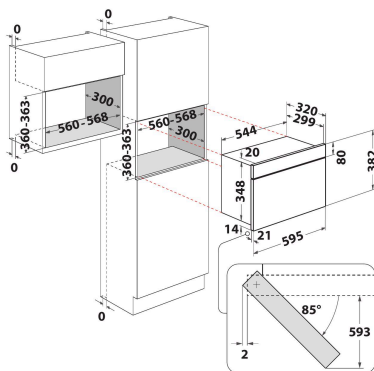

## ZÁKLADNÉ INFORMÁCIE

Skupina izdelkov	Mikrovalovna pečica
Komercialna oznaka izdelka	AMW 435/IX
Osnovna barva izdelka	Aluminij
Tip mikrovalovne pečice	Samo mikrovalovi
Tip konstrukcije	Vgrajeni
Način upravljanja	Elektronsko
Vrsta naprav za upravljanje in vrsta signalnih naprav	LED
Dodatni način kuhanja - z žarom	Ne
Funkcija Crisp	Ne
Steam	Ne
Dodatni način kuhanja - z ventilatorjem	Ne
Ura	Da
Avtomatski programi	Ne
Višina izdelka	382
Širina izdelka	595
Globina izdelka	320
Minimalna višina vgradne niše	360
Minimalna širina vgradne niše	556
Globina vgradne niše	300
Neto masa	21
Prostornina prostora za peko	22
Vrtljiva plošča	Da
Premer vrtljive plošče	250
Vgrajen sistem čiščenja	Ne

## TECHNICKÉ INFORMÁCIE

Tok	10
Napetost	230
Frekvenca	50
Dolžina priključnega kabla	135
Tip vtiča	Schuko
Časovnik	Da
Moč žara	0
Vrsta žara	Ni na voljo
Material prostora za peko	Pobarvano
Notranja luč	Da
Dodatni način kuhanja - z žarom	Ne
Položaj notranjih luči	Right side