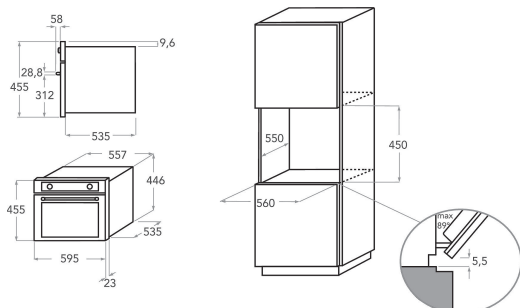

KMQCX 45600

12NC: 851344201900

Codice EAN: 8003437395086

KitchenAid

CARATTERISTICHE PRINCIPALI

Linea prodotto	Microonde
Nome prodotto / codice commerciale	KMQCX 45600
Colore principale	acciaio inox
Tipo di microonde	Microonde combinato
Tipologia costruttiva del prodotto	Da incasso
Tipo di controllo	Elettronico
Tipologia dei dispositivi di controllo e segnalazione	LCD
Metodo di cottura grill	Sì
Crisp	Sì
Vapore	Sì
Metodo di cottura ventilata	No
Orologio	Sì
Programmi automatici	Sì
Altezza del prodotto	455
Larghezza del prodotto	595
Profondità del prodotto	560
Altezza minima della nicchia	450
Larghezza minima della nicchia	556
Profondità della nicchia	550
Peso netto	35
Capacità della cavità	40
Piatto rotante	Sì
Diametro della tavola girevole	360
Sistema autopulente integrato	No

SPECIFICHE TECNICHE

Corrente	16
Tensione	230
Frequenza	50
Lunghezza del cavo di alimentazione elettrica	135
Tipo di spina	No
Timer elettronico	Sì
Potenza del grill	1600
Tipo di grill	Resistenza
Materiale della cavità	Acciaio
Luce interna	Sì
Metodo di cottura grill	Sì
Posizione delle luci interne	Lato destro