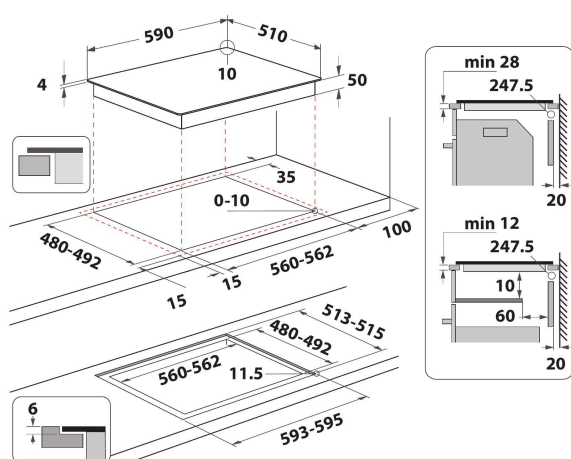

- Technologia 6th Sense
- Indukcyjne strefy gotowania 4
- Łatwy montaż
- FlexiSide
- Wykrywanie patelni
- Wskaźnik ciepła resztkowego
- Blokada przed przypadkowym uruchomieniem
- Funkcja utrzymywania ciepła
- Przełącznik WŁ./WYŁ.
- Funkcja gotowania na wolnym ogniu
- Funkcja rozpuszczania
- Płyta grzejna 60 cm
- Minutnik
- Łatwa wymiana
- Szklana płyta grzejna Czarny
- Strefy szybkiego podgrzewania 4
- Wskaźnik uruchomienia płyty 4