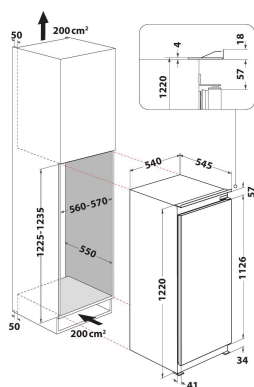

## BELANGRIJKSTE KENMERKEN

Productgroep	Koelkast
Productnaam	SZ 12 A2D/I 1
EAN-code	8050147607404
Uitvoering	Inbouw
Type installatie	Half geïntegreerd
Type besturing	Mechanisch
Type bedienings- en signaleringselementen	Mechanisch
Belangrijkste kleur van het product	Roestvrij staal
Aansluitwaarde (W)	80
Stroom	16
Spanning	220-240
Frequentie	50
Lengte elektriciteitsnoer	245
Type stekker	Schuko
Netto-inhoud	189
Aantal sterren	4
Aantal afzonderlijke koelsystemen	1
Hoogte van het product	1220
Breedte van het product	540
Diepte van het product	545
Diepte met 90° geopende deur	-
Maximaal instelbare hoogte	0
Nettogewicht	38
Deurscharnier	Rechts verwisselbaar