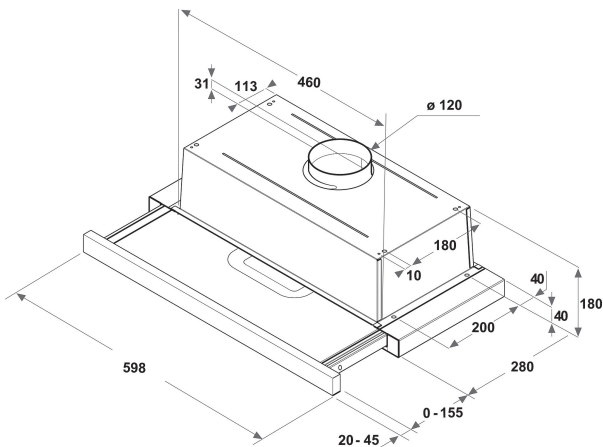

H 461 IX.1/1

12NC: F155931

EAN-kode: 8050147559314

 **INDESIT**
Life proof.

PRODUKTINFORMASJON

Produktgruppe	Hette
Farge på enheten	Rustfritt
Materialegenskaper	Rustfritt stål
Farge på avtrekkskanalen	N/A
Materiale avtrekkskanal	N/A
Type	Pull-out
Installasjonstype	Bygg-inn
Betjeningstype	Mekanisk
Type betjeningsinnstillinger og varselenheter	-
Møbeldør alternativer	I/t
Plassering av motor	Integrert motor i hette-enheten
Bruksmodus	Konvertibel
Tilkoblingseffekt	121
Strøm	0,56
Spenning	220-240
Frekvens	50
Lengden på strømledningen	150
Støpseltype	Nei
Chimney height (mm)	-
Høyden på produktet, uten avtrekkskanal	211
Høyde på produktet	180
Bredde på produktet	598
Dybde på produktet	300
Minste nisjehøyde	0
Minste nisjebredde	0
Nisjedybde	0
Nettovekt	6

TEKNISKE SPESIFIKASJONER

Type manuelle betjeningsenheter	Slider
Type automatiske betjeningsenheter	-
Antall motorer	1
Total effekt på motorene	115
Antall hastighetsinnstillinger	3
Boost presence	Nei
Maksimal effekt luftavtrekk	304
Boost-innstilling luftavtrekk	0
Maksimal effekt luftresirkulering	0
Boost-innstilling luftresirkulering	0
Type lyskontroll	På/Av
Antall lamper	2
Type lamper som brukes	LED
Total effekt på lampene	6
Diameter på luftuttak	120
Tilbakeslagsklaff luftstrøm	Ja
Fettfilter materiale	Vaskebar aluminium
Luktfilter	Ja