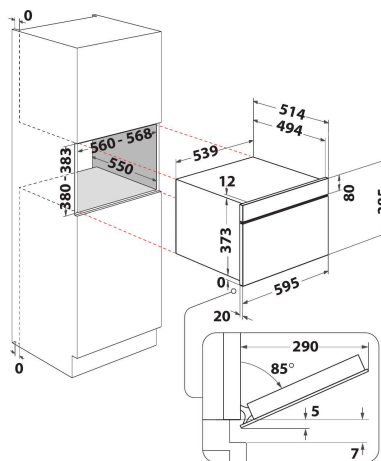

### 31 litro talpa

Daugiau vietos jūsų kulinarijoms kūriniams. Šios „Whirlpool“ mikrobangų krosnelės talpa yra net 31 litras, todėl jums visuomet užteks vietos išbandant naujus receptus.

- „6TH Sense“ technologija
- „6TH Sense“ „CRISP“ funkcija su „CRISP“ lėkšte
- Crisp funkcija
- Ertmė 31 l
- Crisp Jet menu
- „Jet Start“: greitas maisto pašildymas
- „Jet Defrost“: greitas pašildymas
- 1000 W mikrobangų krosnelė
- Išsikišusi rankena
- 32,5 cm lėkštė
- Priekinis vėdinimas
- Atidarymas į šoną
- Crisp lėkštė ir rankena
- Crisp funkcija su Crisp lėkšte
- Mėgstamiausi
- 3 gaminimo metodai: mikrobangos, grilis, Crisp
- Grilio tinklelis