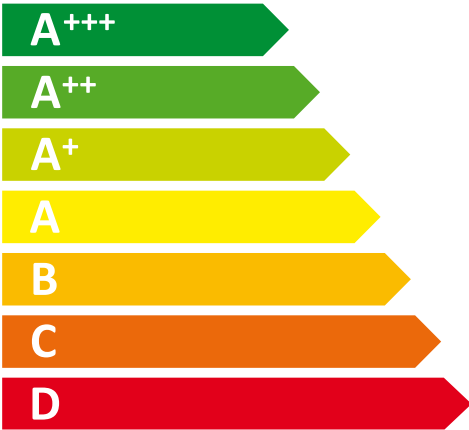

ENERG
енергия · ενεργεια

WHIRLPOOL

W7 931T OX H (UK)

ENERGIA · ЕНЕРГИЯ
ΕΝΕΡΓΕΙΑ · ENERGIJA
ENERGY · ENERGIE · ENERGI

187
kWh/annum

264 L

104L

37 dB