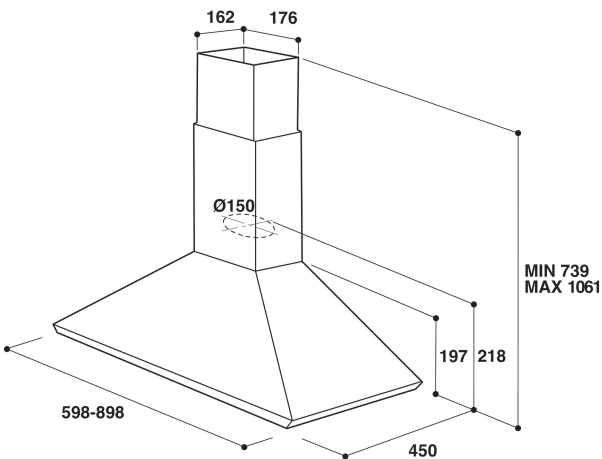

AKR 755/1 IX

12NC: 857875501010

Código EAN: 8003437980312

Whirlpool

SENSING THE DIFFERENCE

DANE OGÓLNE

Grupo de produto	Exaustor
Cor/Material do corpo	Inox
Material do corpo	Aço inoxidável
Cor/Material da chaminé	-
Material da chaminé	Aço inoxidável
Tipologia	Exaustor Decorativo
Tipo de instalação	Montado na parede
Tipo de controlo	Mecânicos
Tipo de definição de controlo e de indicadores	-
Opções do painel dianteiro	N/D
Localização do motor	Motor integrado no corpo do exaustor
Modo funcionamento	Convertível
Classificação da ligação	176
Corrente	0,8
Voltagem	220-240
Frequência	50/60
Comprimento do cabo de alimentação eléctrica	150
Tipo de ficha	Europlug
Chimney height (mm)	259-560
Altura do produto, sem chaminé	197
Altura do produto	861
Largura do produto	898
Profundidade	450
Altura mínima de instalação	0
Largura mínima de instalação	0
Profundidade de instalação	0
Peso líquido	7.8

DETALHES TÉCNICOS

Aparelho de controlo manual	Slider
Aparelho de controlo automático	-
Número de motores	1
Potência total dos motores	120
Número de definições de velocidade	3
Boost presence	Não
Saída máxima de ar de saída	416
Extracção de ar na posição reforçada	0
Saída máxima do ar de recirculação	347
Recirculação de saída na posição reforçada	0
Tipo de Controlo Luminoso	Ligar/desligar
Número de luzes	2
Tipo de lâmpadas usadas	Halogéneo
Potência total das lâmpadas	56
Diâmetro da saída de ar	150
Válvula de fluxo de ar sem retorno	Sim
Material do filtro de gordura	Alumínio lavável
Filtro de odores	Não