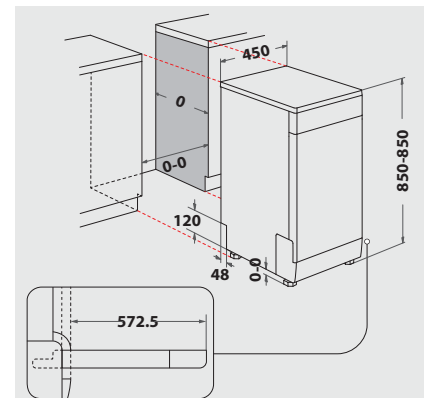

BETRIEBSARTEN

- Halbe Beladung
- Option für Spültabs

GESCHIRRKÖRBE

- 2 klappbare Tassenablagen im Oberkorb
- 2 umklappbare Tellersegmente im Unterkorb
- Herausnehmbarer Besteckkorb
- Graue Geschirrkörbe

VERBRAUCHSWERTE

TECHNISCHE DATEN

- Warmwasseranschluss bis 60 °C möglich
- Anschlusskabelänge 130 cm
- Gerätehöhe verstellbar von 820 – 900 mm
- Geräte Maße (HxTxB): 850x590x450 mm

WPRO-ZUBEHÖR (OPTIONAL)

- CALBLOCK+ Antikalk-Filter CAL300, EAN 8015250608076
- 3 in 1 Entkalker für Waschmaschinen und Geschirrspüler, 12er Pack DES124, EAN 8015250583267