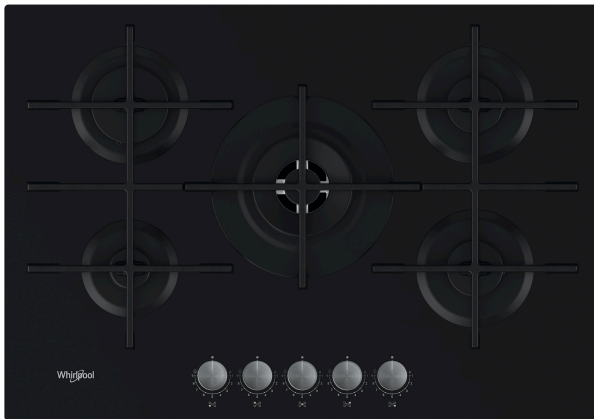

# GOWL 728/NB

12NC: 859991590410

Κωδικός EAN: 8003437605109

Whirlpool

SENSING THE DIFFERENCE

## MAIN FEATURES

Ομάδα προϊόντος	Εστίες
Τύπος κατασκευής	Εντοιχισμένη
Τύπος ελέγχου	Μηχανική
Τύπος διατάξεων ελέγχου και επισήμανσης	<b>Knob</b>
Αριθμός εστιών αερίου	<b>5</b>
Αριθμός ηλεκτρικών ζωνών μαγειρέματος	<b>0</b>
Αριθμός ηλεκτρικών εστιών	<b>0</b>
Αριθμός εστιών ακτινοβολίας	<b>0</b>
Αριθμός εστιών αλογόνου	<b>0</b>
Αριθμός επαγωγικών εστιών	<b>0</b>
Αριθμός ηλεκτρικών ζωνών θέρμανσης	<b>0</b>
Θέση πίνακα ελέγχου	<b>Front</b>
Βασικό υλικό επιφάνειας	<b>Glass</b>
Κύριο χρώμα προϊόντος	Μαύρο
Ονομαστικές τιμές παροχής	<b>0</b>
Ονομαστικές τιμές παροχής αερίου	<b>11300</b>
Τύπος αερίου	<b>G20</b>
Ρεύμα	<b>0,2</b>
Τάση	<b>220-240</b>
Συχνότητα	<b>50/60</b>
Μήκος καλωδίου ηλεκτρικής παροχής	<b>85</b>
Τύπος φις	<b>No</b>
Σύνδεση αερίου	<b>Cilindric</b>
Πλάτος προϊόντος	<b>730</b>
Ύψος προϊόντος	<b>51</b>
Βάθος προϊόντος	<b>510</b>
Ελάχιστο ύψος εσοχής	<b>41</b>
Ελάχιστο πλάτος εσοχής	<b>560</b>
Βάθος εσοχής	<b>480</b>
Καθαρό βάρος	<b>15.4</b>
Αυτόματα προγράμματα	Όχι