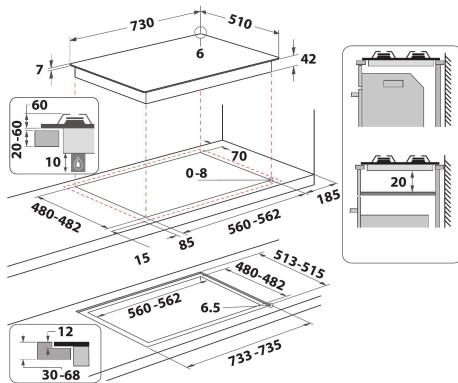

## MAIN FEATURES

Ομάδα προϊόντος	Εστίες
Τύπος κατασκευής	Εντοιχισμένη
Τύπος ελέγχου	Μηχανική
Τύπος διατάξεων ελέγχου και επισήμανσης	<b>Knob</b>
Αριθμός εστιών αερίου	<b>5</b>
Αριθμός ηλεκτρικών ζωνών μαγειρέματος	<b>0</b>
Αριθμός ηλεκτρικών εστιών	<b>0</b>
Αριθμός εστιών ακτινοβολίας	<b>0</b>
Αριθμός εστιών αλογόνου	<b>0</b>
Αριθμός επαγωγικών εστιών	<b>0</b>
Αριθμός ηλεκτρικών ζωνών θέρμανσης	<b>0</b>
Θέση πίνακα ελέγχου	<b>Front</b>
Βασικό υλικό επιφάνειας	<b>Glass</b>
Κύριο χρώμα προϊόντος	Μαύρο
Ονομαστικές τιμές παροχής	<b>0</b>
Ονομαστικές τιμές παροχής αερίου	<b>11300</b>
Τύπος αερίου	<b>G20</b>
Ρεύμα	<b>0,2</b>
Τάση	<b>220-240</b>
Συχνότητα	<b>50/60</b>
Μήκος καλωδίου ηλεκτρικής παροχής	<b>85</b>
Τύπος φις	<b>No</b>
Σύνδεση αερίου	<b>Cilindric</b>
Πλάτος προϊόντος	<b>730</b>
Ύψος προϊόντος	<b>51</b>
Βάθος προϊόντος	<b>510</b>
Ελάχιστο ύψος εσοχής	<b>41</b>
Ελάχιστο πλάτος εσοχής	<b>560</b>
Βάθος εσοχής	<b>480</b>
Καθαρό βάρος	<b>15.4</b>
Αυτόματα προγράμματα	Όχι