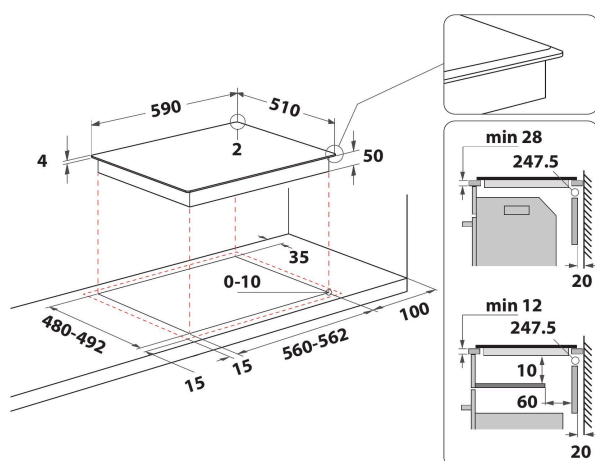

WS Q3960 BA

12NC: 859991589670

EAN-kode: 8003437604799

Whirlpool

SENSING THE DIFFERENCE

- 6th Sense teknologi
- Antall induksjonssoner som kan brukes samtidig: 4
- Lett å installere
- Automatisk kjeleregistrering
- Restvarmeindikasjon
- Barnesikring
- Varmeskapfunksjon
- På/Av bryter
- Småkokefunksjon
- Lavtemperaturfunksjon for smelting
- 60 cm bred
- Timerfunksjon
- Enkel utskifting
- Svart glasskoketopp
- Antall soner med booster: 4
- 4 Indikator for platen står på
- Total power declared: 7.2 kW